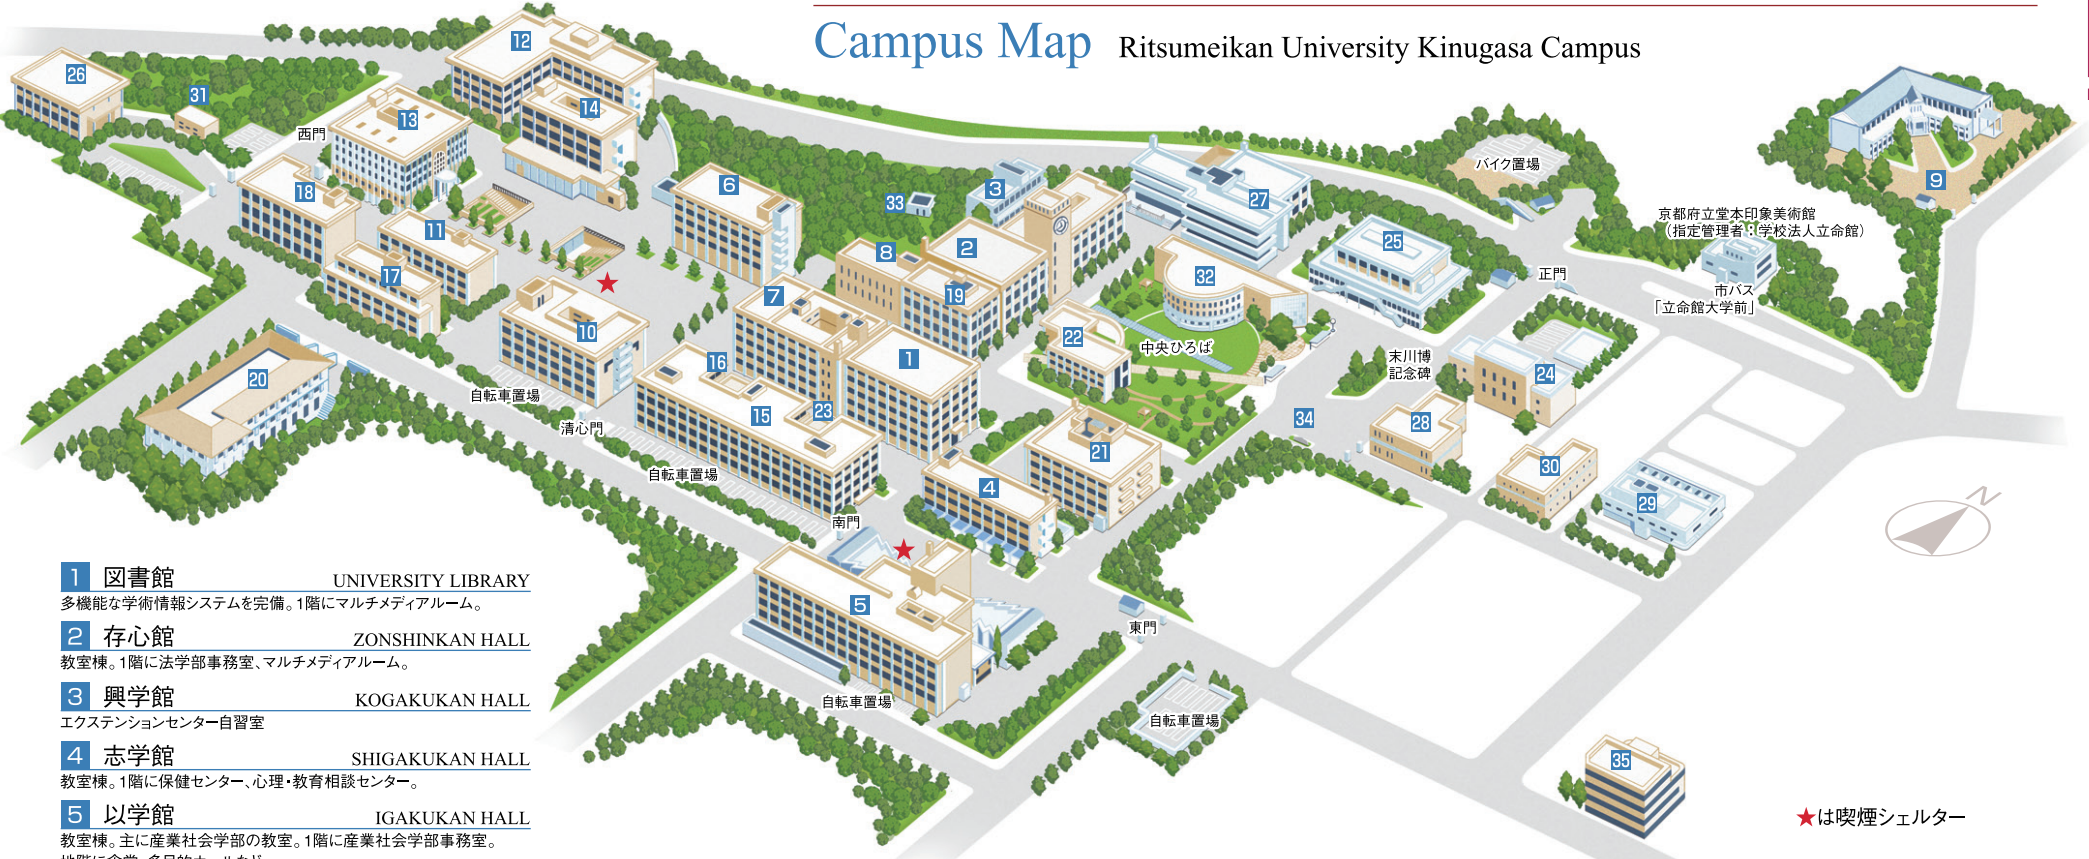

# 立命館大学衣笠キャンパス

## Campus Map Ritsumeikan University Kinugasa Campus

**1 図書館** UNIVERSITY LIBRARY  
多機能な学術情報システムを完備。1階にマルチメディアルーム。

**2 存心館** ZONSHINKAN HALL  
教室棟。1階に法学部事務室、マルチメディアルーム。

**3 興学館** KOGAKUKAN HALL  
エクステンションセンター自習室

**4 志学館** SHIGAKUKAN HALL  
教室棟。1階に保健センター、心理・教育相談センター。

**5 以学館** IGAKUKAN HALL  
教室棟。主に産業社会学部の教室。1階に産業社会学部事務室。  
地階に食堂、多目的ホールなど。

**6 研心館** KENSHINKAN HALL  
教室棟。1階にキャリアオフィス、エクステンションセンター。  
2階に学生オフィス(衣笠)、スポーツ強化オフィス、学生サポートルーム。

**27 学生会館** STUDENT CENTER  
学生施設、サークルボックス、練習ホール、小ホールなど。

**28 アート・リサーチセンター** ART RESEARCH CENTER

**29 アカデミア立命21** ACADEMEIA RITSUMEI 21  
国際平和ミュージアム。1階に国際平和メディア資料室、中野記念ホール、  
2階に立命館孔子学院。

**30 歴史都市防災研究センター** RESEARCH CENTER FOR DISASTER MITIGATION OF URBAN CULTURAL HERITAGE  
展示ルーム、研究室。